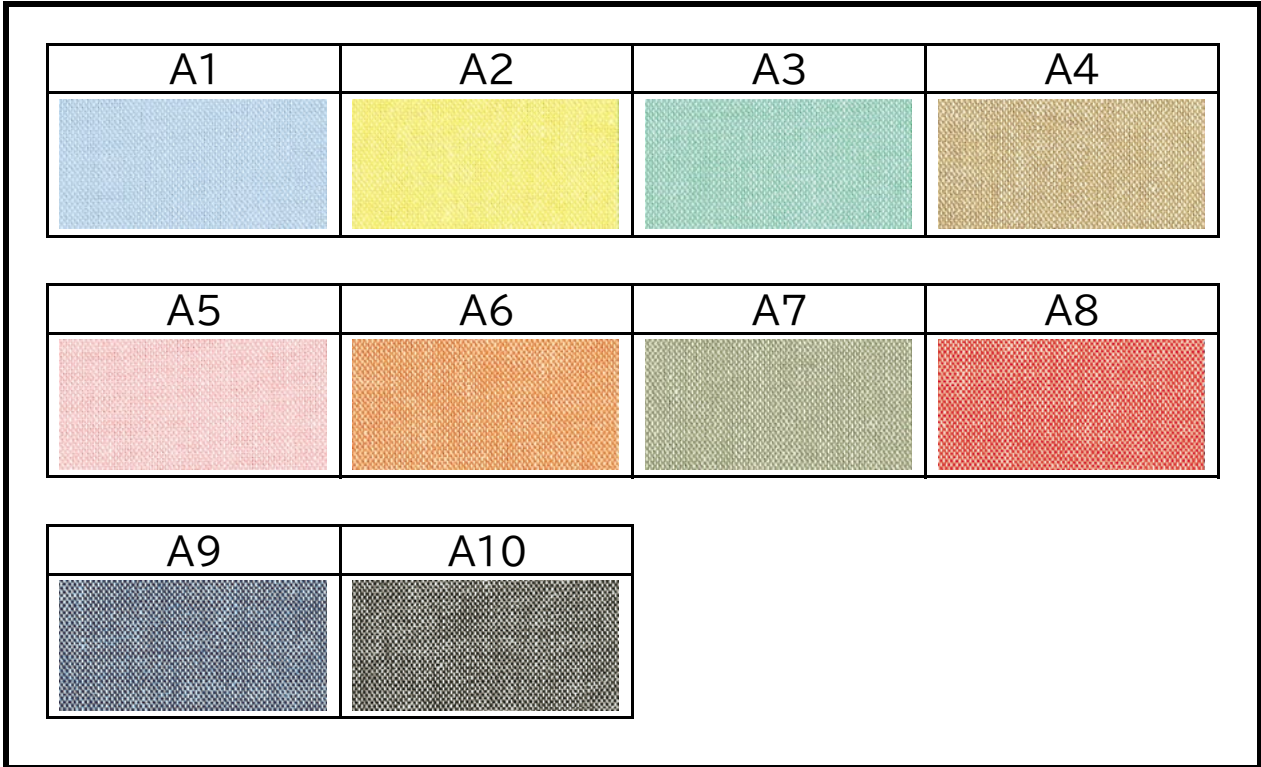

14-9126 リバーシブルバッグ(TC) 色見本

※A布、B布より、各1色ご指定下さい

A 布

B 布