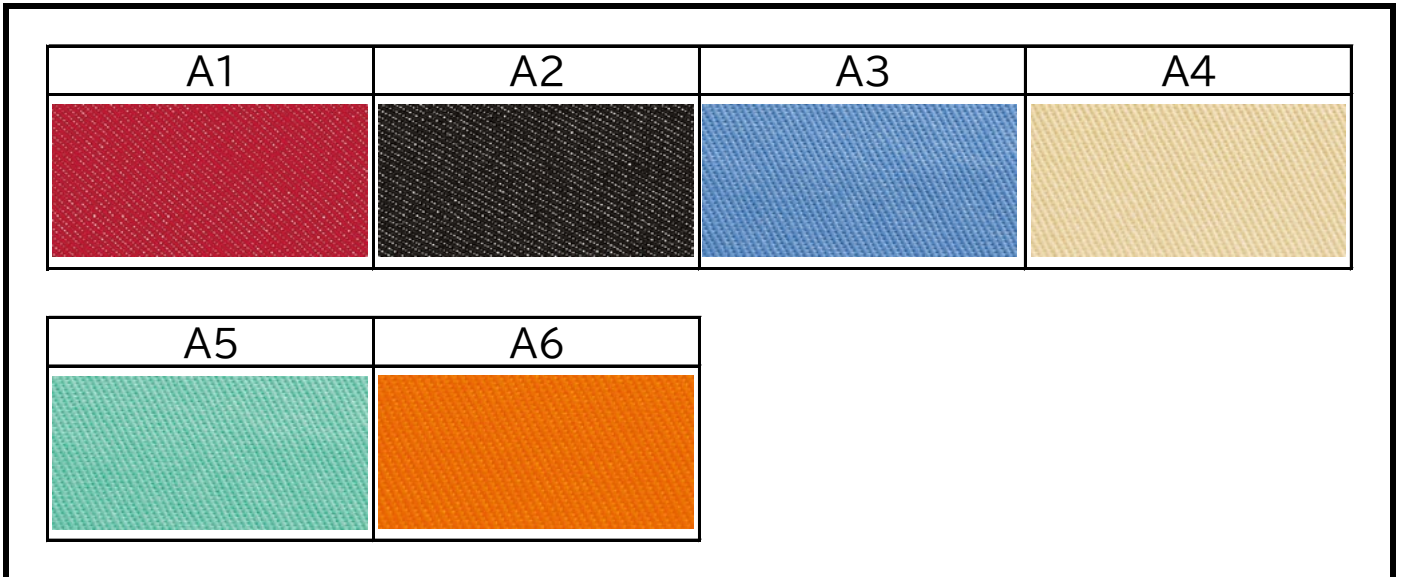

41-3374 ファミリーポケット 色見本

※本体布・アレンジ布より、各1色ご指定下さい

本体 布

アレンジ 布